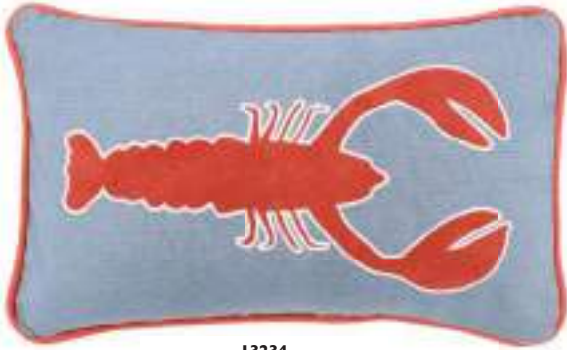

New!

13219

**Lobster Tumbler**

BPA Free  
24oz  
\$5.50 Qty: 6  
\$4.95 Qty: 12  
INSULATED

New!

13234  
  
**Felt Lobster Appliqué  
 Accent Pillow**  
 Cotton  
 16" x 10"  
 \$8.00 Qty: 4  
 \$7.20 Qty: 8