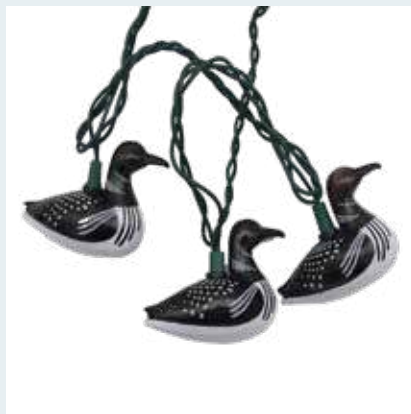

12092

Loon String Lights
Plastic • 10ct • 8.5ft
$10.00 Qty: 6 • $9.00 Qty: 12
GIFT BOX