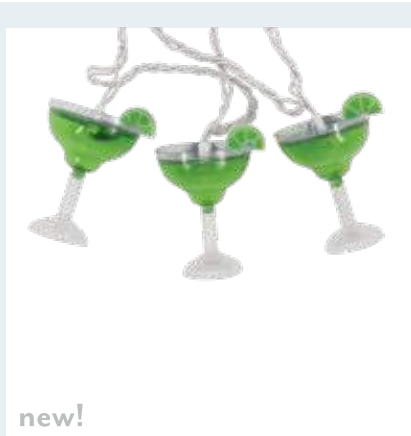

new!

14246

White Coral String Lights
 Plastic • 10ct • 8.5ft
 \$10.00 Qty: 6 • \$9.00 Qty: 12
 GIFT BOX

new!

14171

Margarita String Lights
 Plastic • 10ct • 8.5ft
 \$10.00 Qty: 6 • \$9.00 Qty: 12
 GIFT BOX